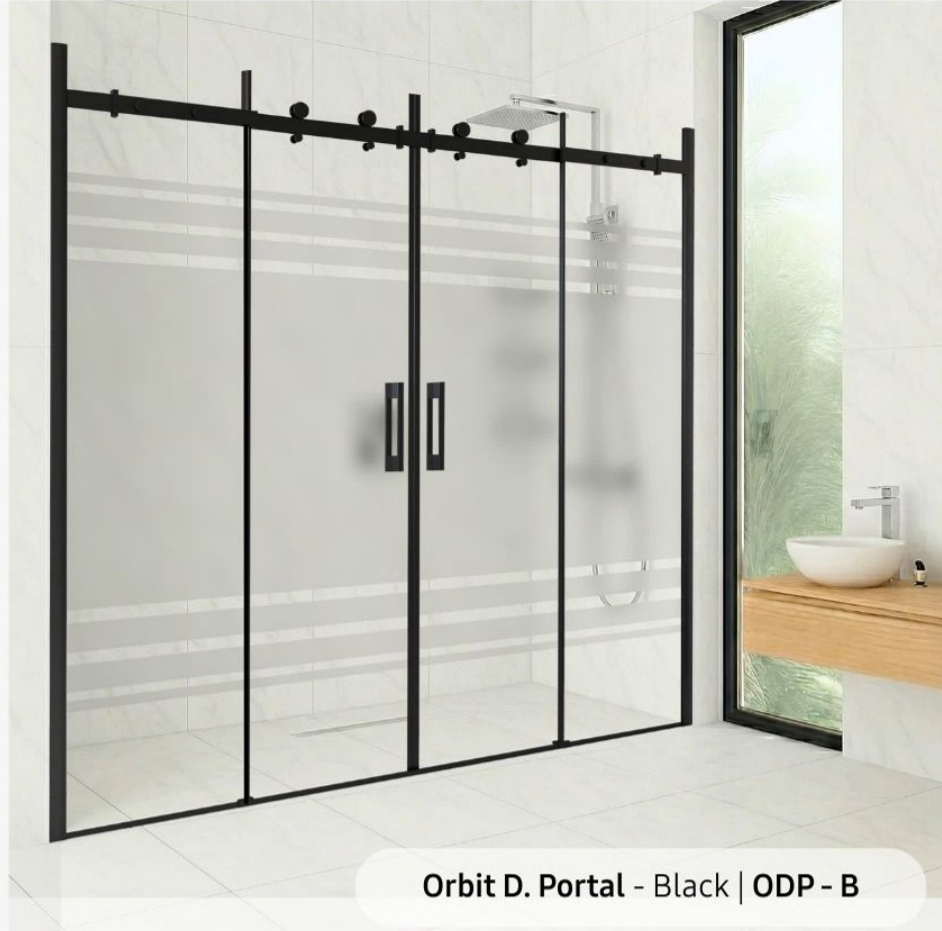

**Yükseklik** : H190cm

**Ölçüler** : 100cm - 110cm - 120cm  
130cm -140cm - 150cm

**Cam**

6mm Tamperli, Rodajlı,  
Üretici Desenli Cam

**Profil**

Siyah Pirinç Paslanmaz  
Alüminyum Profil

**Aksesuar**

Metal Kulp Takımı, Suluk ve  
Mıknatıs Takımı , Metal Bilya  
Sistem Teker Takımı

**Yükseklik** : H190cm

**Ölçüler** : 150cm - 160cm - 170cm  
180cm - 190cm - 200cm...

Orbit D. Portal - Black | ODP - B

**Cam**

6mm Tamperli, Rodajlı,  
Füme Cam

**Profil**

Parlak Pirinç Paslanmaz  
Alüminyum Profil