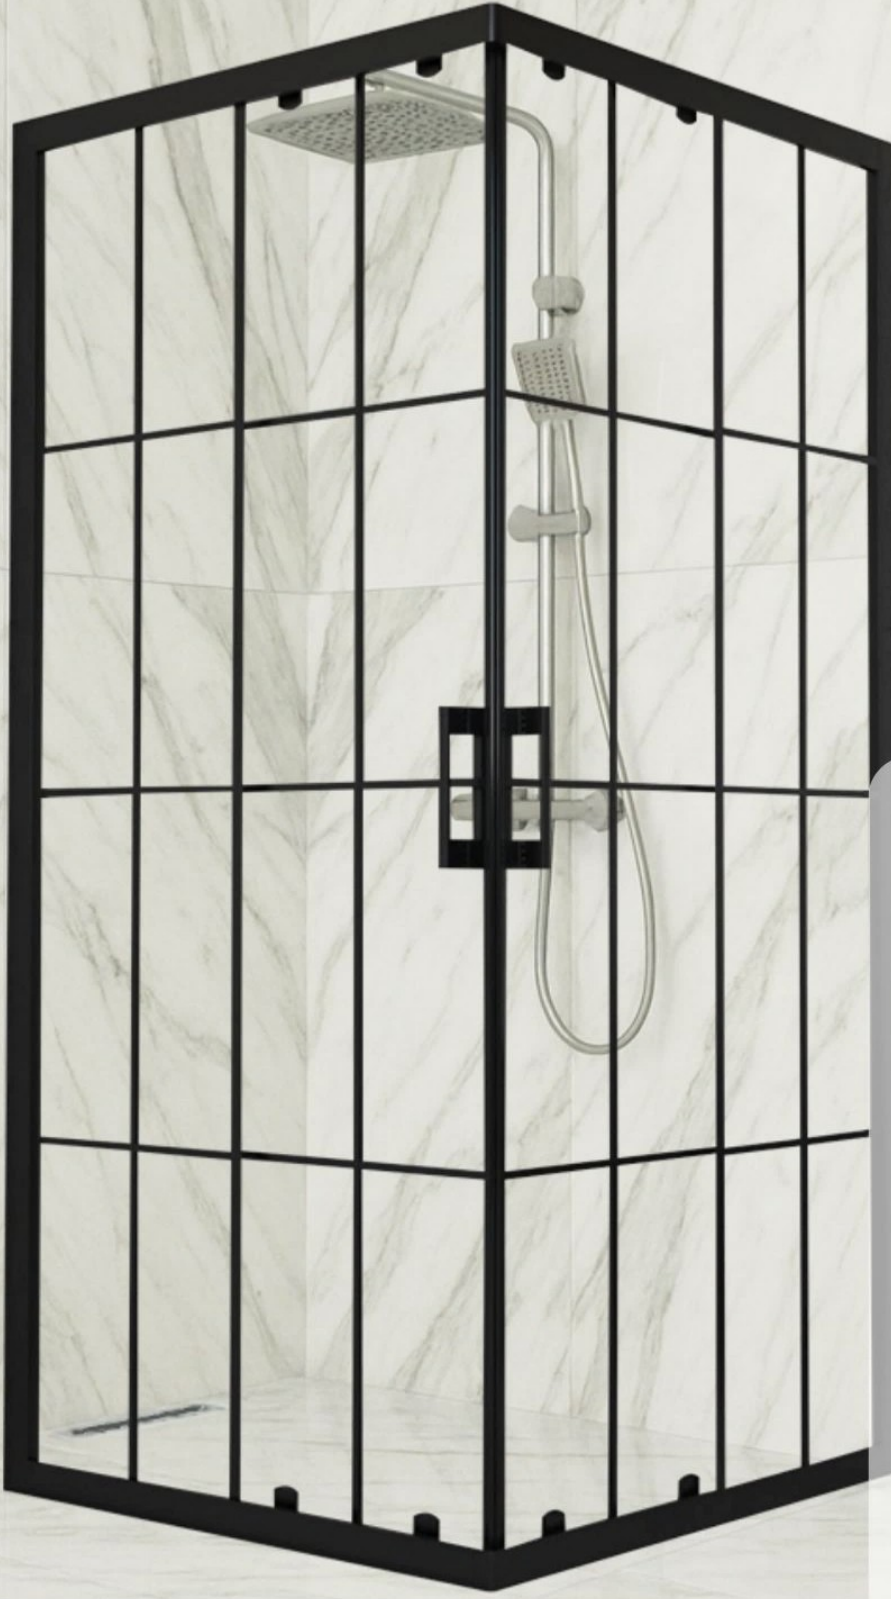

Astro Cube - Black | AC - B

Cam

5mm Tamperli, Rodajlı,
Serigrafi Baskı Cam

Profil

Siyah Alüminyum Paslanmaz
Eloksal Profil

Aksesuar

Metal Tekerlek Takımı, Lüks D Kulp,
Köşe Takoğu, Suluk ve Miknatis
Takımı

Ölçüler

70x70 - 80x80 - 90x90
100x100 - 110x110 - 120x120
100x80 - 120x80
(ve diğer tüm özel ölçüler)

Yükseklik : H180cm - H190cm