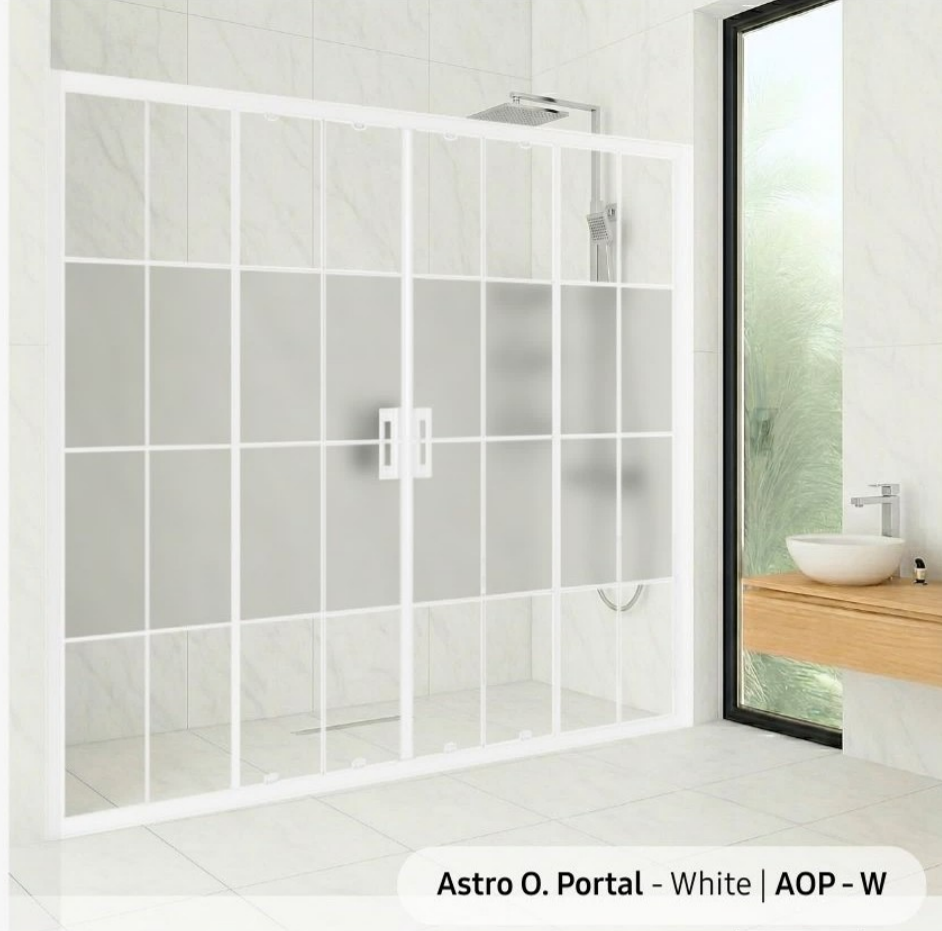

Astro O. Solo - White | AOS - W

Astro O. Portal - White | AOP - W