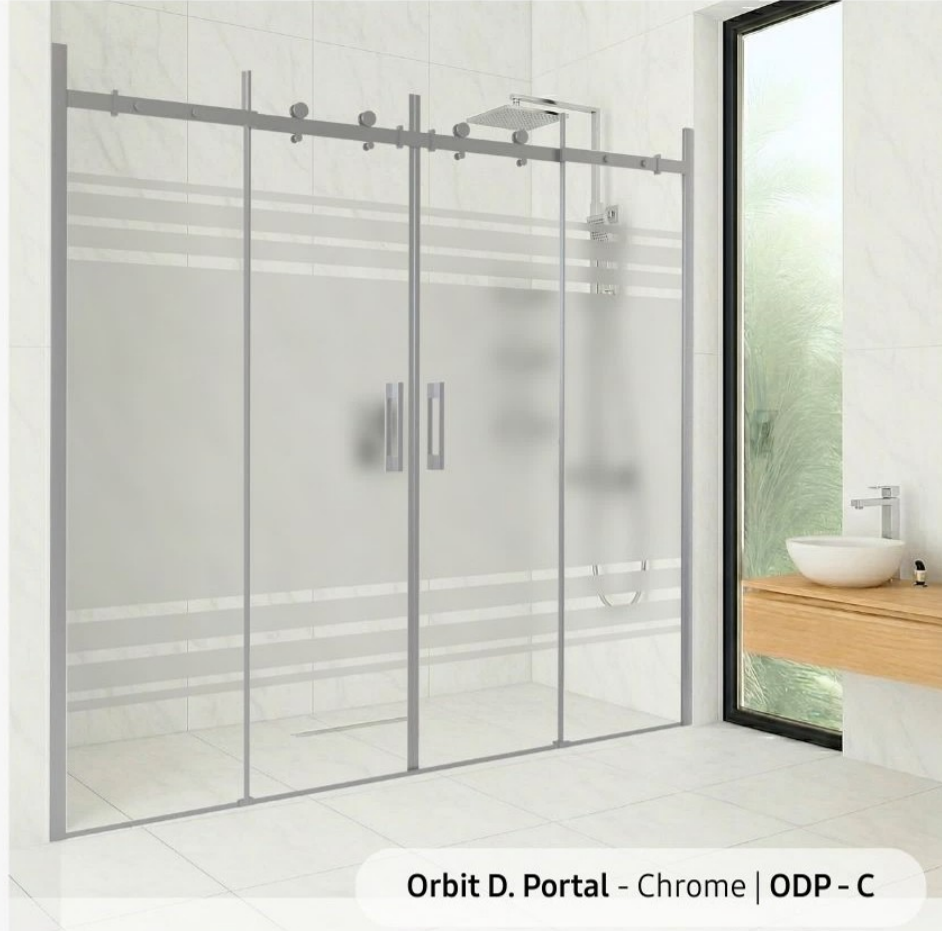

**Profil**

Parlak Pirinç Paslanmaz  
Alüminyum Profil

**Aksesuar**

Metal Kulp Takımı, Suluk ve  
Mıknatıs Takımı , Metal Bilya  
Sistem Teker Takımı

**Yükseklik** : H190cm

**Ölçüler** : 150cm - 160cm - 170cm  
180cm - 190cm - 200cm...