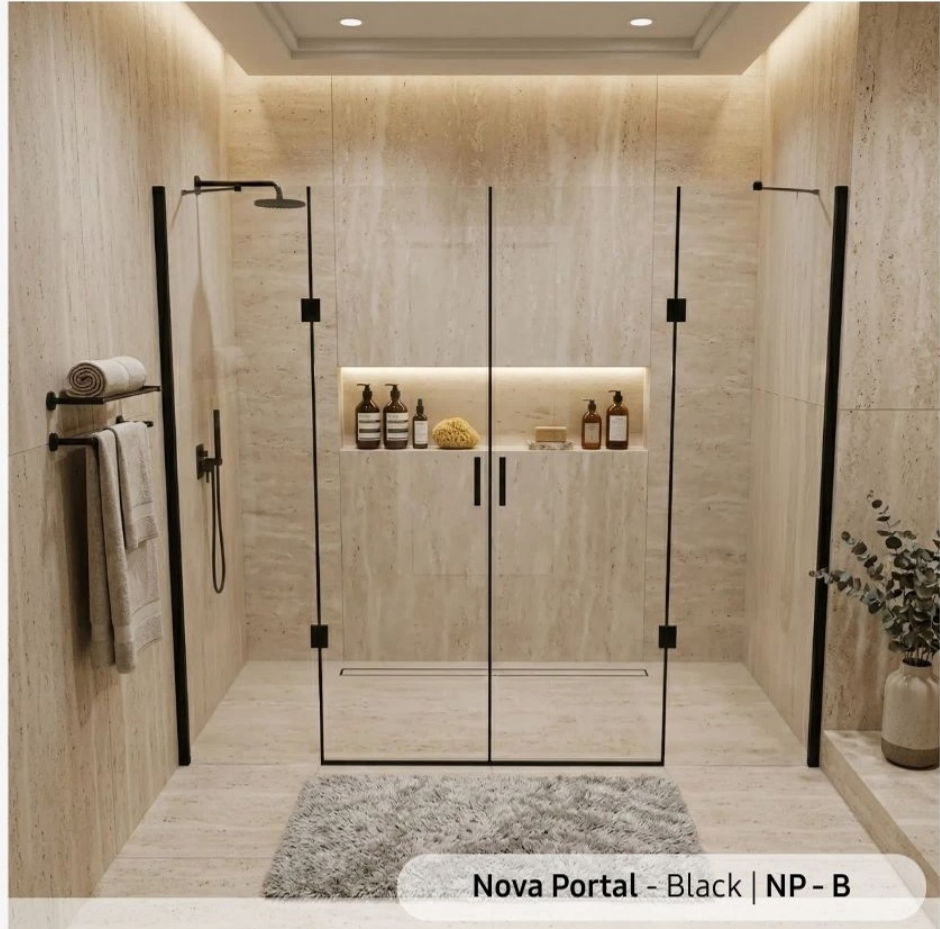

**Yükseklik** : H190cm - H200cm -  
H210cm  
(ve diğer tüm özel ölçüler)

**Ölçüler** : 150cm - 160cm - 170cm  
180cm - 190cm - 200cm...  
(ve diğer tüm özel ölçüler)

Nova Portal - Black | NP - B

**Nova Cube - Chrome | NC - C****Cam**